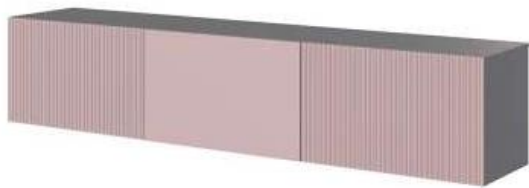

**Гостиная Сирия Комод серый графит/МДФ пудра , Ш1050*Г380*В380
Цена: 11 600руб.**

**Гостиная Сирия Полка навесная белый/МДФ белый снег, Ш1000*Г196*В180
Цена: 1 800 руб.**

**Гостиная Сирия Полка навесная серый графит/МДФ бриз, Ш1000*Г196*В180
Цена: 1 800 руб.**

**Гостиная Сирия Полка навесная серый графит/МДФ пудра, Ш1000*Г196*В180
Цена: 1 800 руб.**

**Гостиная Сирия Тумба подвесная, серый графит/МДФ пудра,(опора серый графит)Ш1902*Г380*В388
Цена: 12 000 руб.**