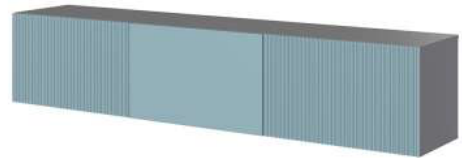

**Гостиная Сирия Тумба подвесная, серый графит/МДФ Бриз, (опора серый графит)Ш1902*Г380*В388
Цена: 12 000 руб.**