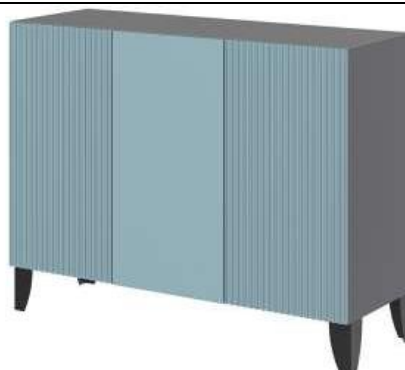

Гостиная Оскар-5 белый
 Размеры: 1920x2500x450 (ВxШxГ)
 Ниша под ТВ: 750x1150x450
Цена: 33 000 руб.

Гостиная Сирия

Гостиная Сирия Комод
белый/МДФ белый снег),
 Ш1050*Г380*В805
Цена: 11 600 руб.

Гостиная Сирия Комод серый
графит/МДФ бриз ,
 Ш1050*Г380*В805
Цена: 11 600 руб.