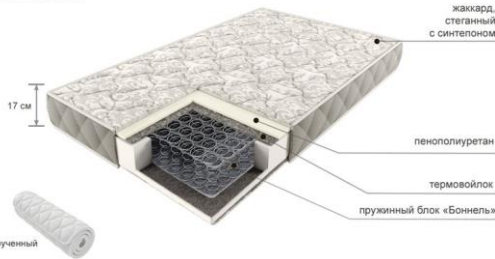

Матрас Comfort боннель

1. ☐ ЖЕСТКИЙ
   ☒ СРЕДНИЙ
   ☐ МЯГКИЙ

Матрас Comfort 1600*2000 мм (Скрученный)
11 600 руб.

Старт

Матрас с двумя пружинными блоками на выбор. Термовойлок, входящий в состав матраса, экологически чистый материал, состоящий из смеси синтетических, хлопковых и шерстяных волокон. Термовойлок позволяет существенно продлить срок службы изделия и значительно повысить его эксплуатационные свойства.

Состав:

1. Жаккард с хлопком, стеганый на синтепоне и пене Orto-Soft
  2. Термовойлок
  3. Спанбонд
  4. Пружинная система на выбор усилена спанбондом
2. Периметр усилен коробом из Orto-Soft

Матрас Кантри Стронг600 160-200
28 000 руб.