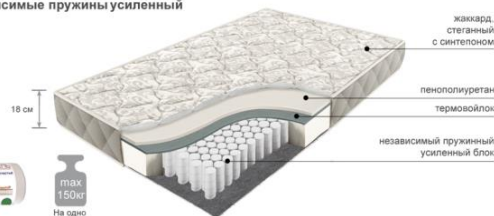

Матрас Независимые пружины усиленный

1. ☐ ЖЕСТКИЙ
   ☒ СРЕДНИЙ
   ☐ МЯГКИЙ

Матрас Независимые пружины 1600x2000 (Скрученный и усиленный)
24 200 руб.