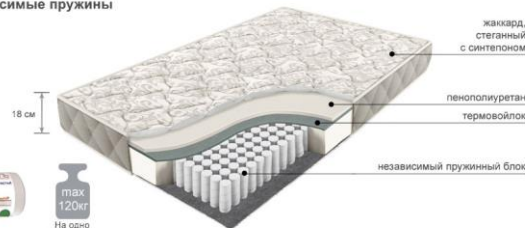

max 120kg
На одно спальное место

Матрас Независимые пружины 1400x2000 (Скрученный) 18 000 руб.