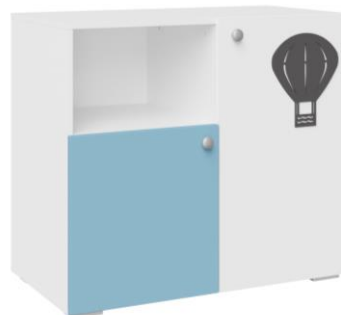

Цена: 26 000 руб.

СИТИ ПМ-332.03Тумба прикроватная (Графит софт/Голубой, белая)
Цена: 6 700 руб.

СИТИ ПМ-332.04 Комод (Графит софт/Голубой, белая)
Цена: 13 600 руб.

СИТИ ПМ-332.05 Тумба с 2 ящиками (Графит софт/Голубой, белая)
Цена: 9 000 руб.