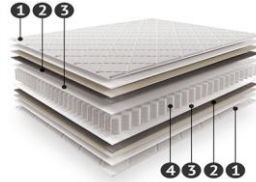

Размер: 120x200

Старт

Состав:

1. Жаккард с хлопком, стеганный на синтепоне и пене Orto-Soft
2. Термовойлок
3. Спанбонд
4. Пружинная система на выбор усилена спанбондом

Периметр усилен коробом из Orto-Soft

PS-500 S-скрутка	жесткость сторон	МАХ нагрузка	высота (± 1,5 см)	артикул
		кг 120	габаритная 17 расчетная 15	EK-19
	жесткость сторон	МАХ нагрузка	высота (± 1,5 см)	артикул
		кг 120	габаритная 17 расчетная 15	EK-13

**Матрас Пензоптматрас Старт
ПС500 (S-скрутка) 120*200**
Цена: 15 000 руб.

БАЗИС

Базовая модель средней жесткости на классическом пружинном блоке Bonnell biconus 5. Надежный и износоустойчив, матрас прослужит долгие годы. Термовойлок с обеих сторон придает изделию дополнительную жесткость, а мягкая и упругая пена Orto-Soft хорошо выдерживает регулярные нагрузки. Обивка выполнена из трикота. Периметр усилен коробом из Orto-Soft. Модель поставляется только в скрученном виде.

1. Трикот, стеганный на объемном гипоаллергенном волокне
  2. Orto-Soft (10 мм)
  3. Термовойлок (5 мм)
  4. Пружинная система Bonnell biconus 5
2. Периметр усилен коробом из Orto-Soft