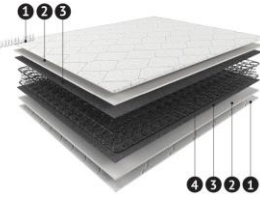

МАХ нагрузка	Пружинная система Bonnell	жесткость сторон
кг 110		
высота (см)	расчетная 15	габаритная 16

**Матрас Базис Боннель
(S-скрутка) 120-200**
Цена: 9 200 руб.