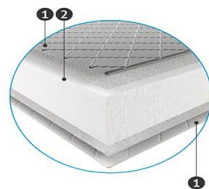

ЭКО-ФЛЕКС беспружинный матрас

МОЖНО В СКРУТКЕ!

1. Трикот, стеганный на объемном гипоаллергенном волокне
2. Orto-Soft (14 мм)

макс. нагрузка	высота (см)
кг 80	↑ 15
жесткость сторон	

Артикул EK-10

**Матрас ЭКО-ФЛЕКС. Без
пружин (S-скрутка) 120-200**
Цена: 13 300 руб.