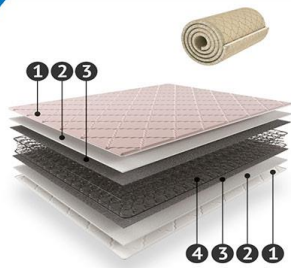

Оптим

Матрас на пружинном блоке Bonnell biconus 5. Обшивка выполнена из плотной и гладкой ткани, повышающей износостойкость изделия.

Состав:

1. Жаккард, стеганый на мягком наполнителе
2. Orto-Soft
3. Термовойлок
4. Пружинная система Bonnell biconus 5 усилена двумя металлическими рамками

Матрас Оптима Боннель (S-скрутка)
140-200
Цена: 11 300 руб.

ФОРВАРД