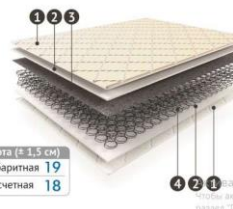

Жесткость сторон	МАХ нагрузка	высота (± 1,5 см)	
		габаритная	расчетная
A B	100	19	18

Матрас Практик Боннель 140*200 Цена: 11 000 руб.

ФОРЕСТ