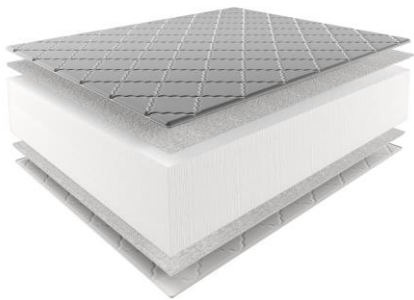

1.3 Матрасы

Размер: 80x160

**Матрас Пензоптматрас Эко
Флекс Без пружин (S-скрутка)
80*160
Цена: 10 400 руб.**

Размер: 80x190

ЭКО-ФЛЕКС беспружинный матрас можно в скрутке

Беспружинная умеренно мягкая модель из 14-сантиметрового монолитного блока ортопедической пены Orto-Soft повышенной комфортности. Обивка матраса выполнена из износоустойчивого материала. Подойдет для создания уютного спального места в гостевой комнате, на даче, а также в качестве матраса на второй ярус двухъярусной кровати.

Износостойкий матрас в вакуумной упаковке. Удобная модель из гипоаллергенной ортопедической пены Orto-Soft. Матрас поставляется в скрученном виде, что облегчает его транспортировку.

1. Трикот, стеганный на объемном гипоаллергенном волокне
2. Orto-Soft (14 мм)

макс. нагрузка **кг 80** высота **см 15**

жесткость сторон

Артикул EK-10

**Матрас
ЭКО-ФЛЕКС. Без пружин (S-
скрутка) 80-190
Цена: 12 000 руб.**

Размер: 80x200

Матрас Comfort Боннель

☐ ЖЕСТКИЙ
☒ СРЕДНИЙ
☐ МЯГКИЙ

17 см

макс 90кг
На одно спальное место

жаккард, стеганный с синтепоном
пенополиуретан
термовойлок
пружинный блок «Боннель»

Скрученный

**Матрас Comfort 800*2000 мм
(Скрученный)
Цена: 7 400 руб.**

ФОРВАРД