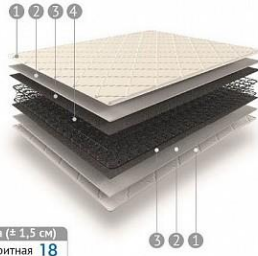

ФОРВАРД

Состав:

жесткость сторон 	макс. нагрузка кг 100	высота (± 1,5 см) габаритная 18 расчетная 17

Матрас Форвард 160x200
Цена: 14 000 руб.