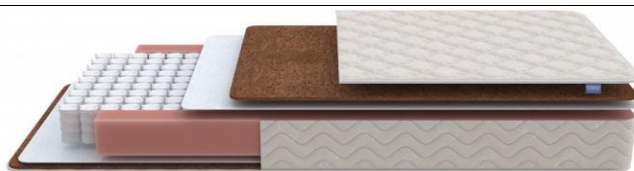

Размер: 140x200

140-200 Matras Standart Plus M Roll 27 600 руб.

140-200 Matras Balance Duo M/S 29 000 руб.

Старт

1. **Состав:**
1. Жаккард с хлопком, стеганный на синтепоне и пене Orto-Soft
  2. Термовойлок
  3. Спанбонд
  4. Пружинная система на выбор усилена спанбондом

Периметр усилен коробом из Orto-Soft

PS-500	Жесткость сторон	МАХ нагрузка	высота (± 1,5 см)		артикул
			габаритная	расчетная	
500	A B	120	17	15	EK-19
			17	15	EK-13

Матрас

Пензоптматрас Старт ПС500 (S-скрутка) 140*200 Цена: 16 800 руб.

ПРАКТИК

1. Трикот, стеганный на синтепоне
  2. Orto-Soft
  3. Термовойлок
  4. Пружинная система Bonell biconus 5
2. Пружинный блок усилен двумя металлическими рамками