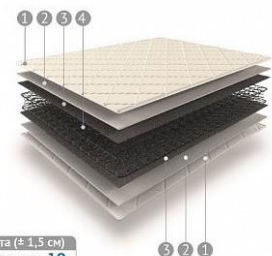

жесткость сторон

макс. нагрузка **кг 100**

высота (± 1,5 см)
габаритная **18**
расчетная **17**

**Матрас Форвард Боннель 80*200
Цена: 8 600 руб.**