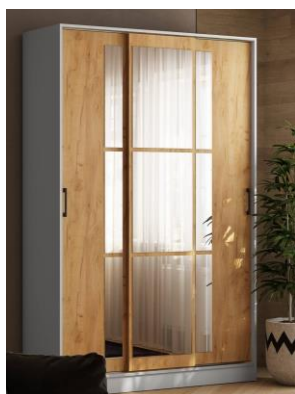

Шкаф-купе стиль-2 1400
белый/дуб крафт золотой
Размер: 2200x1400x520 (ВxШxГ)
Цена: 27 600 руб.