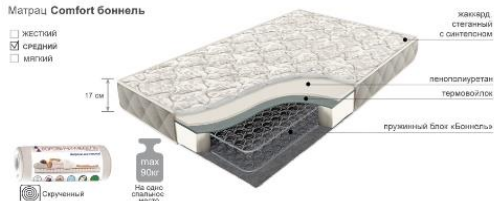

Размер: 90x190

Матрац Comfort боннель

- ☐ жесткий
- ☒ средний
- ☐ мягкий

Матрац Comfort 900*1900 мм
(Скрученный)
Цена: 8 500 руб.

Размер: 90x200

ЭКО-ФЛЕКС беспружинный матрац

можно в скрутке

Артикул EK-10

Матрац Пензоптматрас Эко Флекс
Без пружин (S-скрутка)
90*200 цена: 12 000 руб.