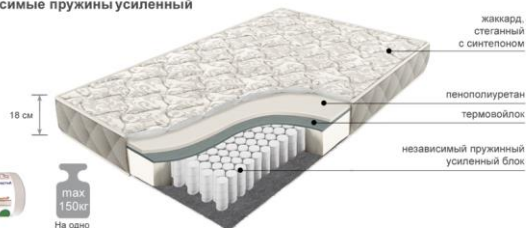

Матрас Базис Боннель (S-скрутка) 140-200 Цена: 10 200 руб.

Матрас Независимые пружины усиленный

1. ☐ ЖЕСТКИЙ
   ☒ СРЕДНИЙ
   ☐ МЯГКИЙ

max 150kg
На одно спальное место

Матрас Независимые пружины 1400x2000 (Скрученный и усиленный) 22 000 руб.

Матрас Независимые пружины

1. ☐ ЖЕСТКИЙ
   ☒ СРЕДНИЙ
   ☐ МЯГКИЙ