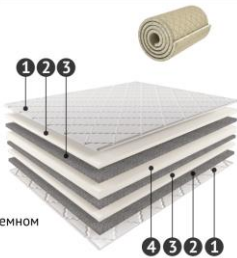

Размер: 180x200

Эко-терм

Надежный беспружинный матрас, рассчитанный на повышенные нагрузки. Три блока ортопедической пены Orto-Soft усилены слоями термовойлока, что обеспечивает оптимальную жесткость спального места.

Состав:

1. Жаккард с хлопком, стеганный на объемном гипоаллергенном волокне
2. Orto-Soft (30 мм)
3. Термовойлок (5 мм)
4. Orto-Soft (60 мм)

жесткость сторон 	MAX нагрузка кг 150	высота (± 1,5 см) габаритная 14 расчетная 13	артикул EK-20

Матрас Пензоптматрас Эко Терм Без пружин (S-скрутка) 180*200
Цена: 20 100 руб.