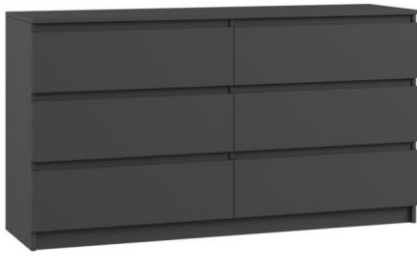

Спальня МАДЕРА

МС Мадера Комод 1384
1384*775*420 (лдсп графит новый)
Цена: 15 600 руб.