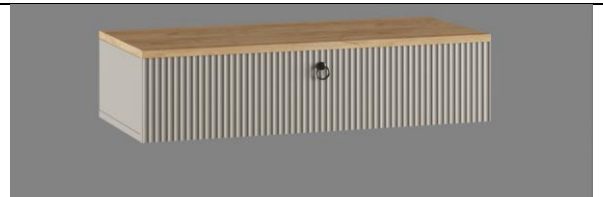

**МС НикаПодвесная консоль
ПВШ 800*916*410 (мдф
бежевый мат-05/ лдсп
кашемир+дуб делано)
Цена: 4 600 руб.**