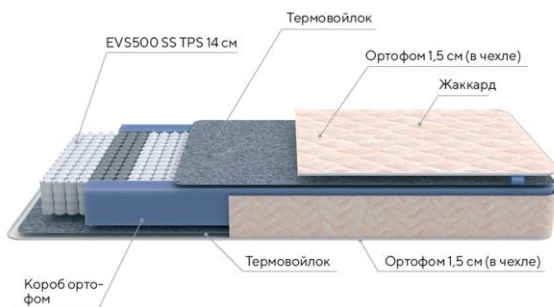

Размер: 160x200

160-200 Матрас Balance M Roll
27 500 руб.

Старт

Матрас с двумя пружинными блоками на выбор. Термовойлок, входящий в состав матраса, износостойкий и долговечный материал, позволяет существенно повысить его эксплуатационные свойства.