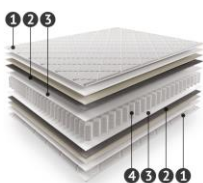

PS-500	Жесткость сторон	МАХ нагрузка	высота (± 1,5 см)		артикул
			габаритная	расчетная	
500	A B	120	17	15	EK-19
			17	15	EK-13

Матрас

Пензоптматрас Старт ПС500 (S-скрутка) 140*200 Цена: 16 800 руб.

ПРАКТИК

1. Трикот, стеганный на синтепоне
  2. Orto-Soft
  3. Термовойлок
  4. Пружинная система Bonell biconus 5
2. Пружинный блок усилен двумя металлическими рамками