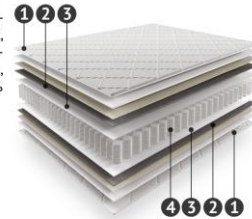

Состав:

1. Жаккард с хлопком, стеганый на синтепоне и пене Orto-Soft
  2. Термовойлок
  3. Спанбонд
  4. Пружинная система на выбор усилена спанбондом
2. Периметр усилен коробом из Orto-Soft

Матрас Пензоптматрас Старт ПС500 (S-скрутка) 160*200
Цена: 18 400 руб.