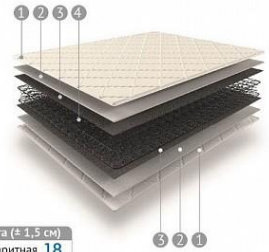

Состав:

Матрас Форвард 140x200
Цена: 12 600 руб.