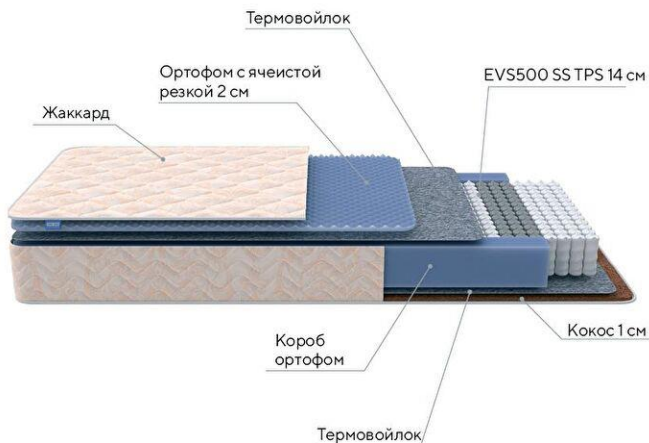

Размер: 140x200

140-200 Matras Standart Plus M Roll 27 600 руб.

140-200 Matras Balance Duo M/S 29 000 руб.

Старт

1. **Состав:**
1. Жаккард с хлопком, стеганный на синтепоне и пене Orto-Soft
  2. Термовойлок
  3. Спанбонд
  4. Пружинная система на выбор усилена спанбондом

Периметр усилен коробом из Orto-Soft

PS-500	Жесткость сторон	МАХ нагрузка	высота (± 1,5 см)		артикул
			габаритная	расчетная	
500	A B	120	17	15	EK-19
			17	15	EK-13

Матрас

Пензоптматрас Старт ПС500 (S-скрутка) 140*200 Цена: 16 800 руб.

ПРАКТИК

1. Трикот, стеганный на синтепоне
  2. Orto-Soft
  3. Термовойлок
  4. Пружинная система Bonell biconus 5
2. Пружинный блок усилен двумя металлическими рамками

Жесткость сторон	МАХ нагрузка	высота (± 1,5 см)	
		габаритная	расчетная
A B	100	19	18

Матрас Практик Боннель 140*200 Цена: 11 000 руб.

ФОРЕСТ

Матрас Форест ПС500 140*200 Цена: 20 000 руб.

БАЗИС

МАХ нагрузка	Пружинная система Bonnell
110	Жесткость сторон
высота расч: 15	габаритная: 16