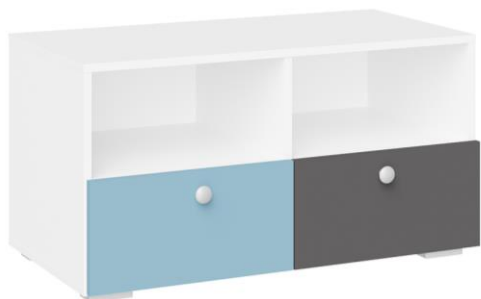

СИТИ ПМ-332.03Тумба прикроватная (Графит софт/Голубой, белая)
Цена: 6 700 руб.