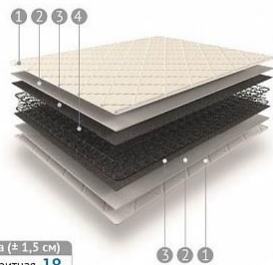

ФОРВАРД

Состав:

Матрац Форвард 90x200
Цена: 8 500 руб.

ЭКО-ФЛЕКС беспружинный матрац

можно в скрутке

Артикул EK-10

Матрац ЭКО-ФЛЕКС Без пружин (S-скрутка) 90-200
Цена: 10 400 руб.