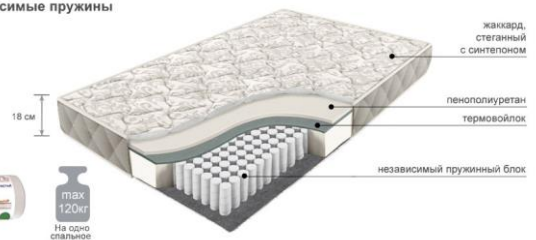

Матрас Независимые пружины

1. ☐ ЖЕСТКИЙ
   ☒ СРЕДНИЙ
   ☐ МЯГКИЙ

Матрас Независимые пружины 1600x2000 (Скрученный)
22 000 руб.