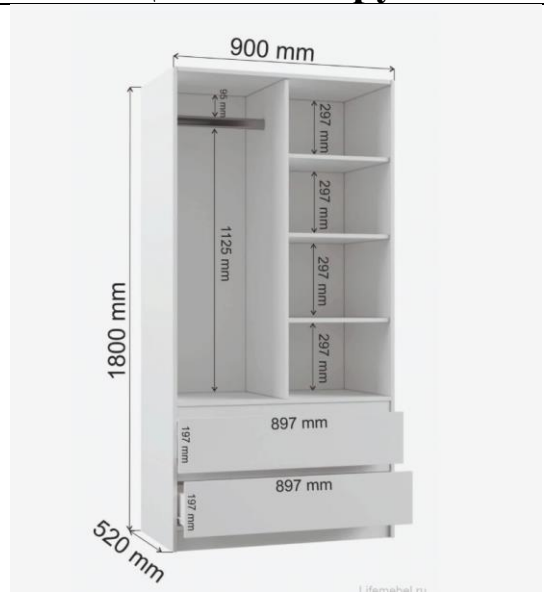

МС Мадера Тумба ТОМ
600*549*520 (лдсп белый)
Цена: 7 000 руб.