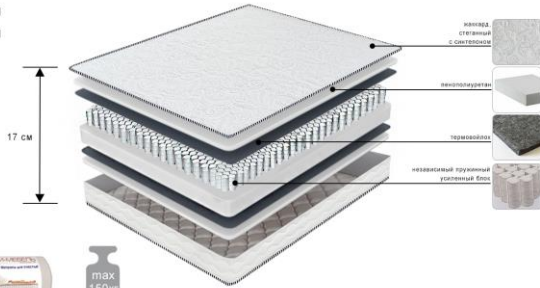

Размер: 120x200

Старт

Состав:

1. Жаккард с хлопком, стеганный на синтепоне и пене Orto-Soft
2. Термовойлок
3. Спанбонд
4. Пружинная система на выбор усилена спанбондом

Периметр усилен коробом из Orto-Soft

PS-500 S-скрутка	жесткость сторон	МАХ нагрузка	высота (± 1,5 см)	артикул
		кг 120	габаритная 17 расчетная 15	EK-19
	жесткость сторон	МАХ нагрузка	высота (± 1,5 см)	артикул
		кг 120	габаритная 17 расчетная 15	EK-13

**Матрас Пензоптматрас Старт
ПС500 (S-скрутка) 120*200**
Цена: 15 000 руб.

БАЗИС

Базовая модель средней жесткости на классическом пружинном блоке Bonnell biconus 5. Надежный и износоустойчив, матрас прослужит долгие годы. Термовойлок с обеих сторон придает изделию дополнительную жесткость, а мягкая и упругая пена Orto-Soft хорошо выдерживает регулярные нагрузки. Обивка выполнена из трикота. Периметр усилен коробом из Orto-Soft. Модель поставляется только в скрученном виде.

1. Трикот, стеганный на объемном гипоаллергенном волокне
  2. Orto-Soft (10 мм)
  3. Термовойлок (5 мм)
  4. Пружинная система Bonnell biconus 5
2. Периметр усилен коробом из Orto-Soft

МАХ нагрузка	Пружинная система Bonnell	жесткость сторон
кг 110		
высота (см)	расчетная 15	габаритная 16

**Матрас Базис Боннель
(S-скрутка) 120-200**
Цена: 9 200 руб.

Матрас Независимые пружины усиленный

1. ☒ ЖЕСТКИЙ
   ☒ СРЕДНИЙ
   ☐ МЯГКИЙ

**Матрас Независимые пружины
1200x2000 (Скрученный и
усиленный)**
20 000 руб.