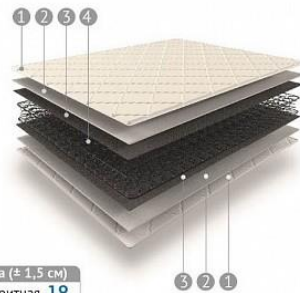

жесткость сторон 	макс. нагрузка кг 100	высота (± 1,5 см) габаритная 18 расчетная 17

Матрас Форвард (S-скрутка) 180x200
Цена: 14 800 руб.